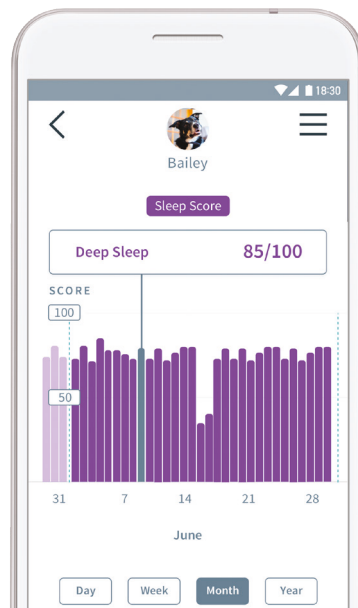

Lubage juurdepääs pereliikmetele ja sõpradele

Lubage sõpradel ja pereliikmetel Animo viimaseid andmeid sünkroonida, et kõik saaksid koeral silma peal hoida.